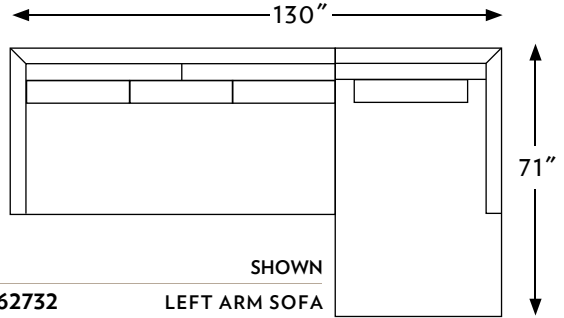

THE SUPER CHILL

627 SUPER CHILL | 1:70 SCALE SHOWN

62732 LEFT ARM SOFA
62761 R. ARM CHAISE LOUNGE

62705 OTTOMAN	62709 CORNER CHAIR	62710 TWO ARM CHAIR	62711 RIGHT ARM CHAIR
TOTAL W41" D27" H18"	TOTAL W44" D44" H38"	TOTAL W50" D44" H38"	TOTAL W45" D44" H38"
SEAT --- D22" H19"	SEAT W40" D24" H19"	SEAT W40" D24" H19"	SEAT W40" D24" H19"
ARMS --- --- ---	ARMS --- --- ---	ARMS --- --- h28"	ARMS --- --- h28"
62712 LEFT ARM CHAIR	62713 ARMLESS CHAIR	62720 TWO ARM LOVESEAT	62721 RIGHT ARM LOVESEAT
TOTAL W45" D44" H38"	TOTAL W40" D44" H38"	TOTAL W64" D44" H38"	TOTAL W60" D44" H38"
SEAT W40" D24" H19"	SEAT W40" D24" H19"	SEAT W55" D24" H19"	SEAT W55" D24" H19"
ARMS --- --- h28"	ARMS --- --- ---	ARMS --- --- h28"	ARMS --- --- h28"
62722 LEFT ARM LOVESEAT	62723 ARMLESS LOVESEAT	62730 TWO ARM SOFA	62731 RIGHT ARM SOFA
TOTAL W60" D44" H38"	TOTAL W56" D44" H38"	TOTAL W90" D44" H38"	TOTAL W86" D44" H38"
SEAT W55" D24" H19"	SEAT W56" D24" H19"	SEAT W81" D24" H19"	SEAT W81" D24" H19"
ARMS --- --- h28"	ARMS --- --- h28"	ARMS --- --- h28"	ARMS --- --- h28"
62732 LEFT ARM SOFA	62733 ARMLESS SOFA	62761 R ARM CHAISE LOUNGE	62762 L ARM CHAISE LOUNGE
TOTAL W86" D44" H38"	TOTAL W82" D44" H38"	TOTAL W44" D71" H38"	TOTAL W44" D71" H38"
SEAT W81" D24" H19"	SEAT W82" D24" H19"	SEAT W38" D46" H19"	SEAT W38" D46" H19"
ARMS --- --- h28"	ARMS --- --- ---	ARMS --- --- h28"	ARMS --- --- h28"